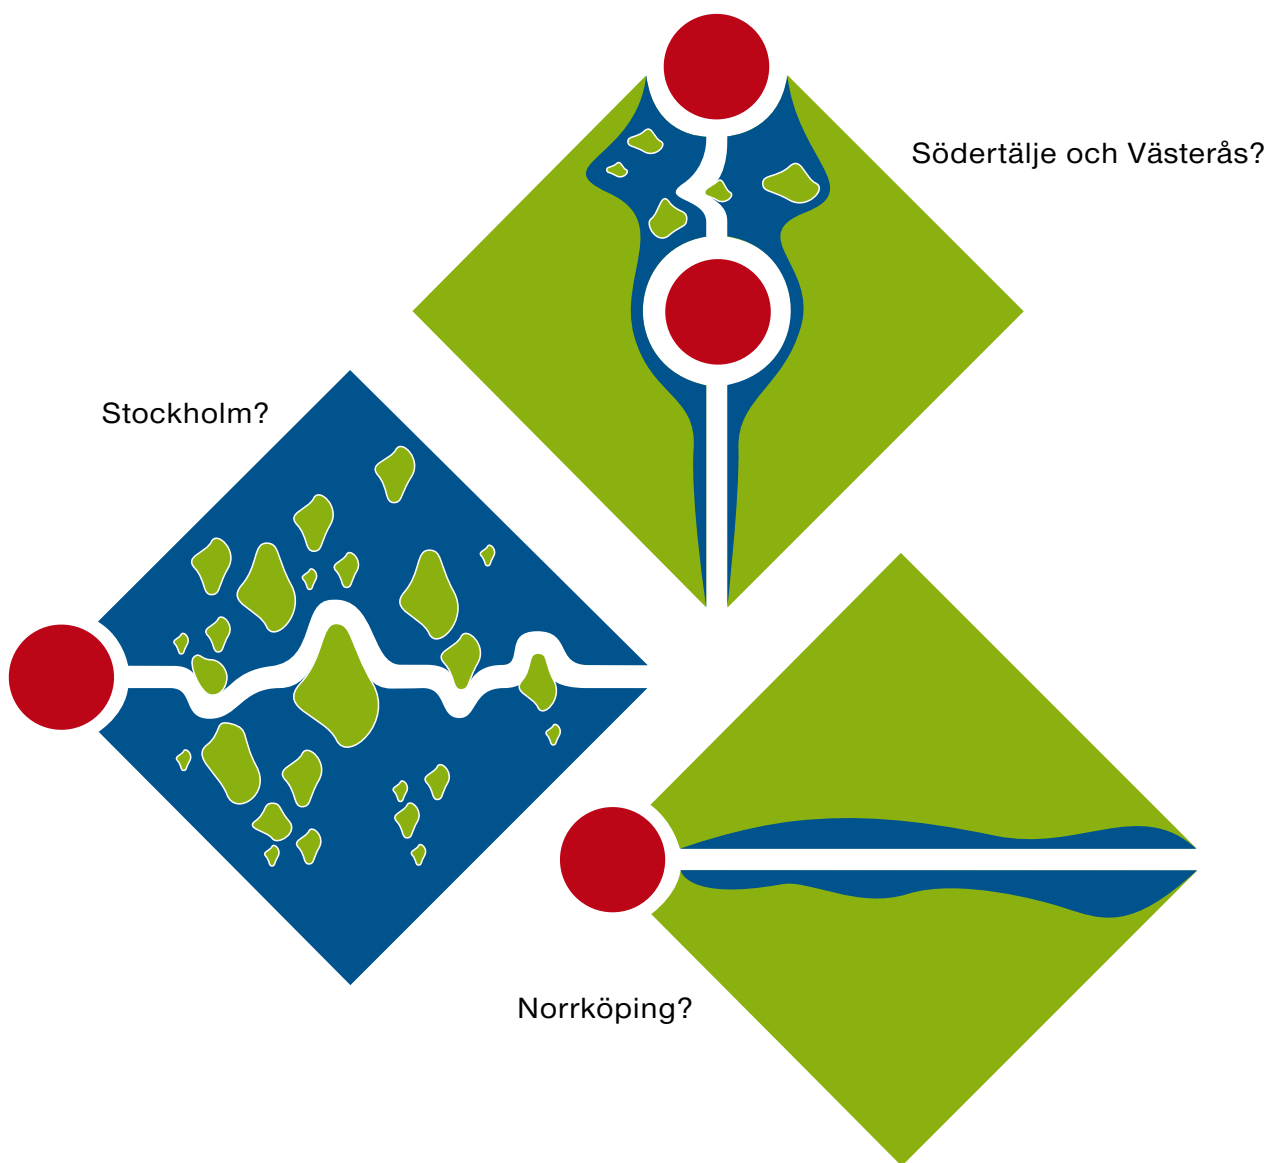

16,5 m djup?

Vi har ett bra läge.

Vi ligger i direkt anslutning till motorväg E-4, sträcka Stockholm-Helsingborg och väg 53 mot Eskilstuna. Vi har järnvägsspår hela vägen till kajerna och endast 20 minuter till Stockholm Skavsta flygplats.

Och genom vårt djup 16.5 m kan vi ta emot de allra största fartygen.

Oxelösunds Hamn

Oxelösunds Hamn AB Tel +46 (0)155-25 80 00 www.oxhamn.se

At your service!

16,5 m